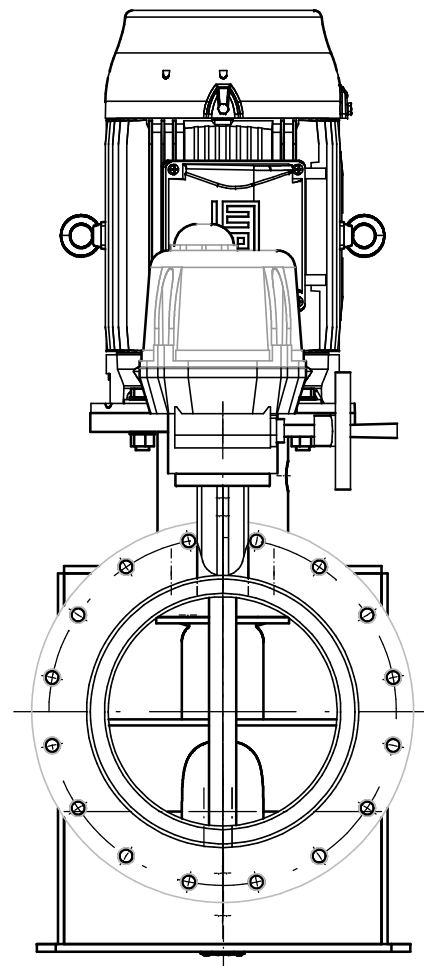

# BALLASTPOMP TYPE PTD V350-15-14

- Capaciteit 1200 m<sup>3</sup> / uur
- Standaard afstandbediening te gebruiken in het ruim
- Optioneel bediening vanuit de stuurhut
- Hoge aanzuigcapaciteit, ook als het ruim bijna leeg is, door lage inbouw onder ruimvloer
- Handbediend of elektrische vlinderklep
- Vuilrooster in het vlak
- Inbouwhoogte pijp onder spanthoogte 500mm

Section A-A  
(1:10)

	Grevelingenweg 23 3313 LB Dordrecht The Netherlands	Email: info@degrootmarine.com Phone: +31-3039700 Website: www.degrootmarine.com	Execution class: N/A	Dimensions tolerances: According ISO 2768-1
	3rd angle projection 	Overall scale: 1:10 Dimension unit: mm Layout format: A3	Signed by: J. Ippel 27-07-22 Approved by: Approved by:	Rev. A By: Jlp Date: 27-07-22 Revision comment: First issues
General notes:				Drawing status: Only for information Project: Drawingnr.: Vesel: Drawingsht.: