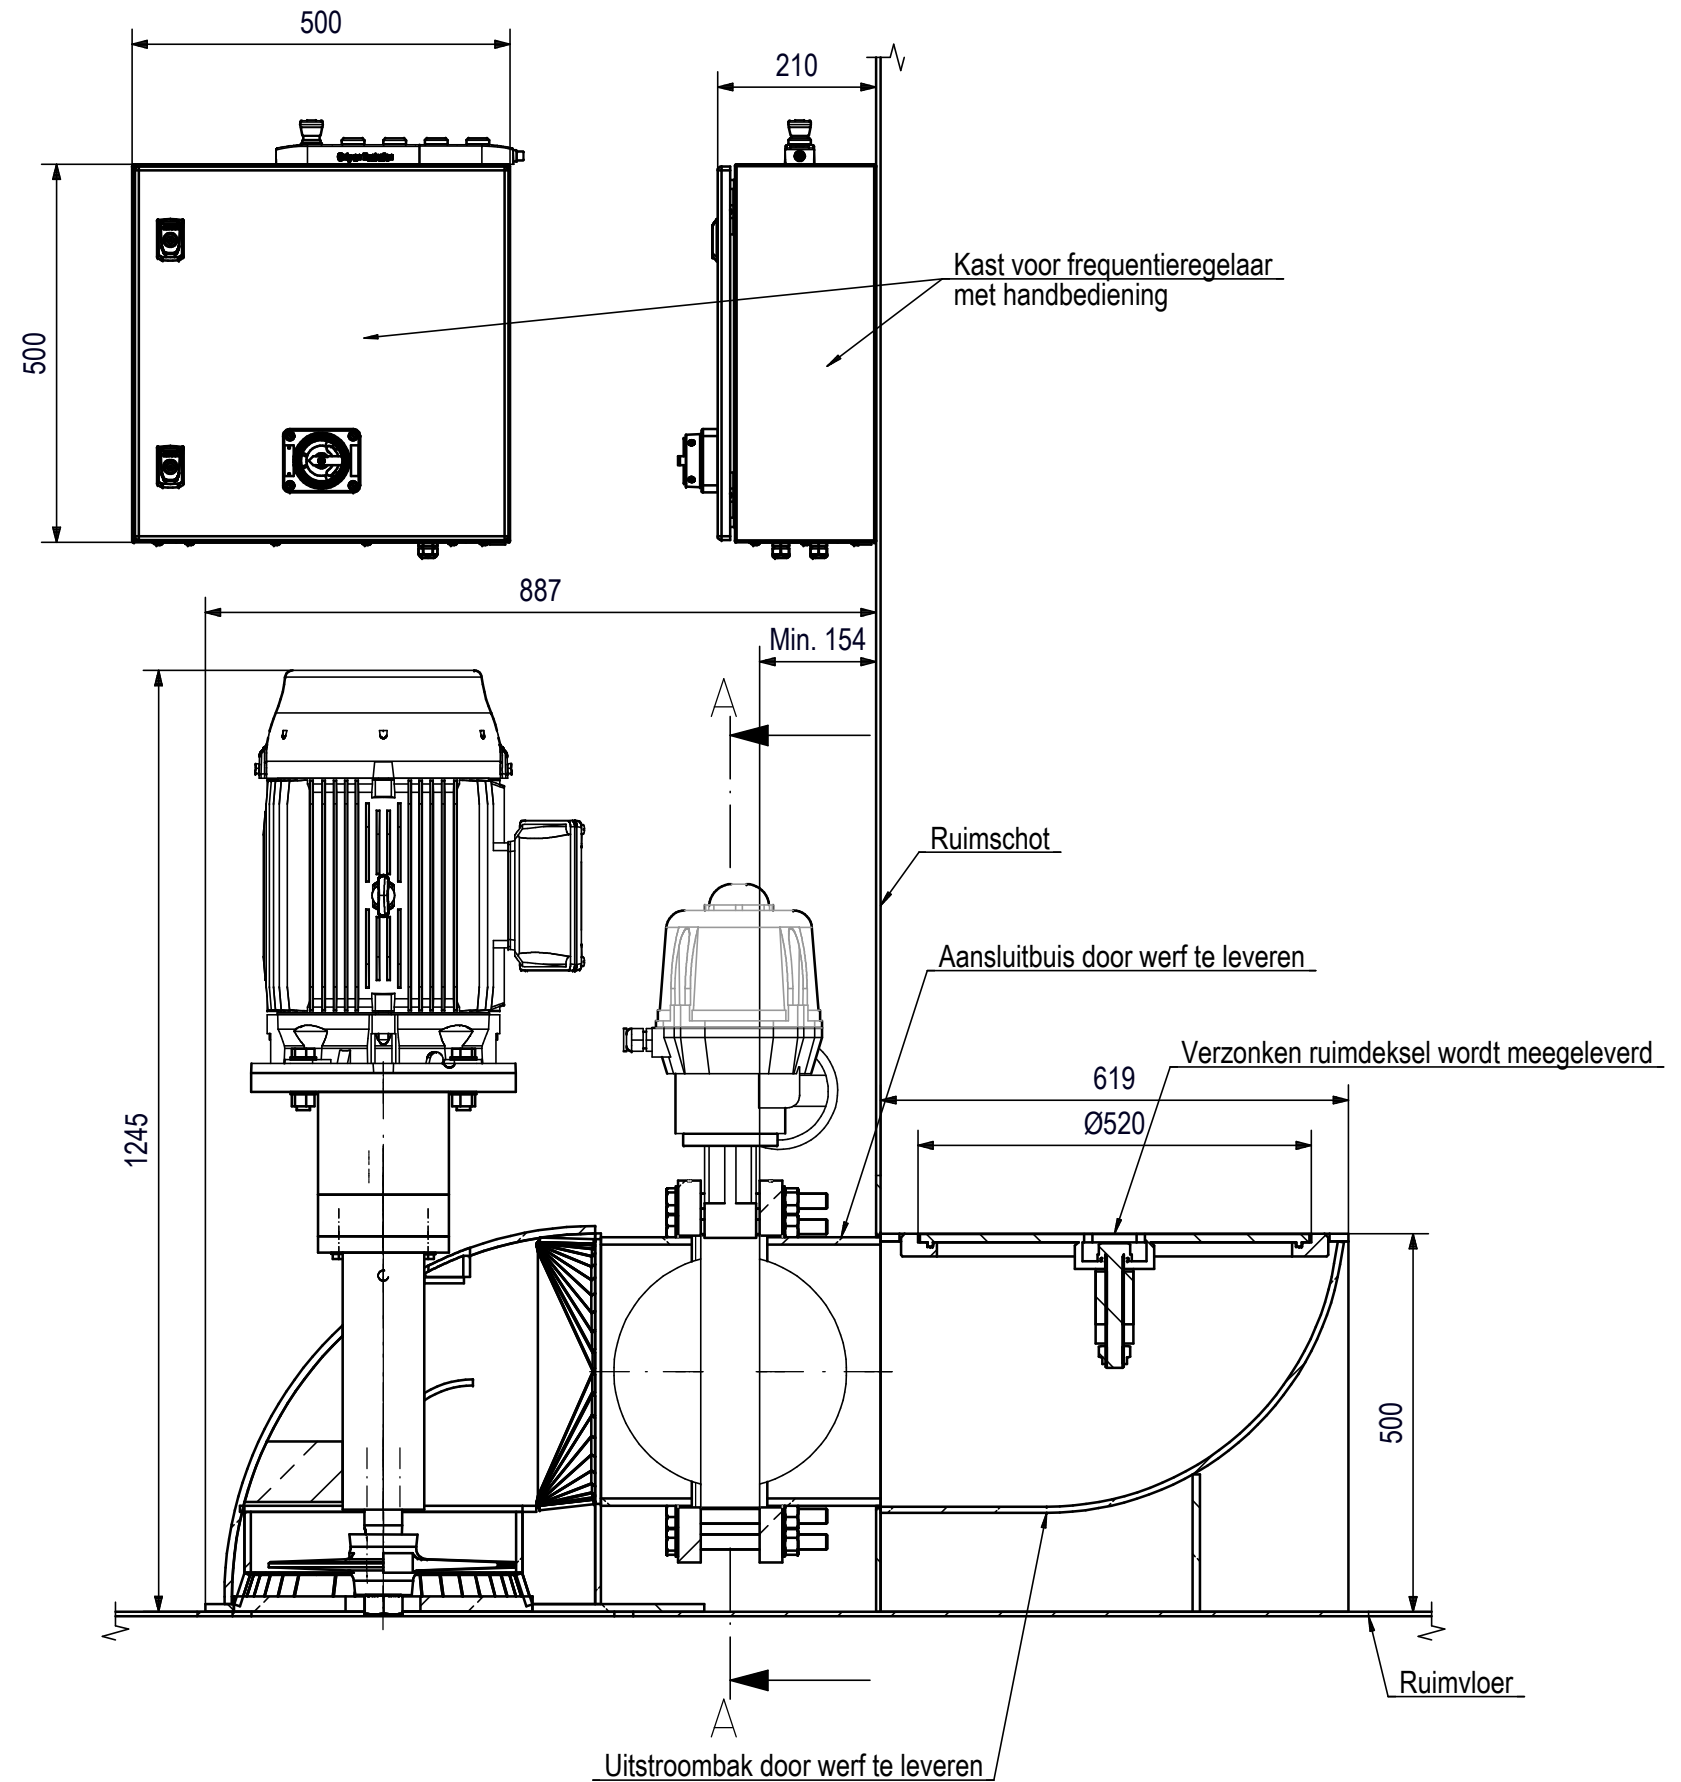

# BALLASTPOMP TYPE PTD V350-15-14

- Capaciteit 1200 m<sup>3</sup> / uur
- Standaard afstandbediening te gebruiken in het ruim
- Optioneel bediening vanuit de stuurhut
- Hoge aanzuigcapaciteit, ook als het ruim bijna leeg is, door lage inbouw onder ruimvloer
- Handbediend of elektrische vlinderklep
- Vuilrooster in het vlak
- Inbouwhoogte pijp onder spanthoogte 500mm

Section A-A  
(1:10)

	Grevelingenweg 23 3313 LB Dordrecht The Netherlands	Email: info@degrootmarine.com Phone: +31-3039700 Website: www.degrootmarine.com	Execution class: N/A	Dimensions tolerances: According ISO 2768-1
	3rd angle projection 	Overall scale: 1:10 Dimension unit: mm Layout format: A3	Signed by: J. Ippel 27-07-22 Approved by: Approved by:	Rev. A By: Jlp Date: 27-07-22 Revision comment: First issues
General notes:				Drawing status: Only for information Project: Drawingnr.: Vesel: Drawingsht.: