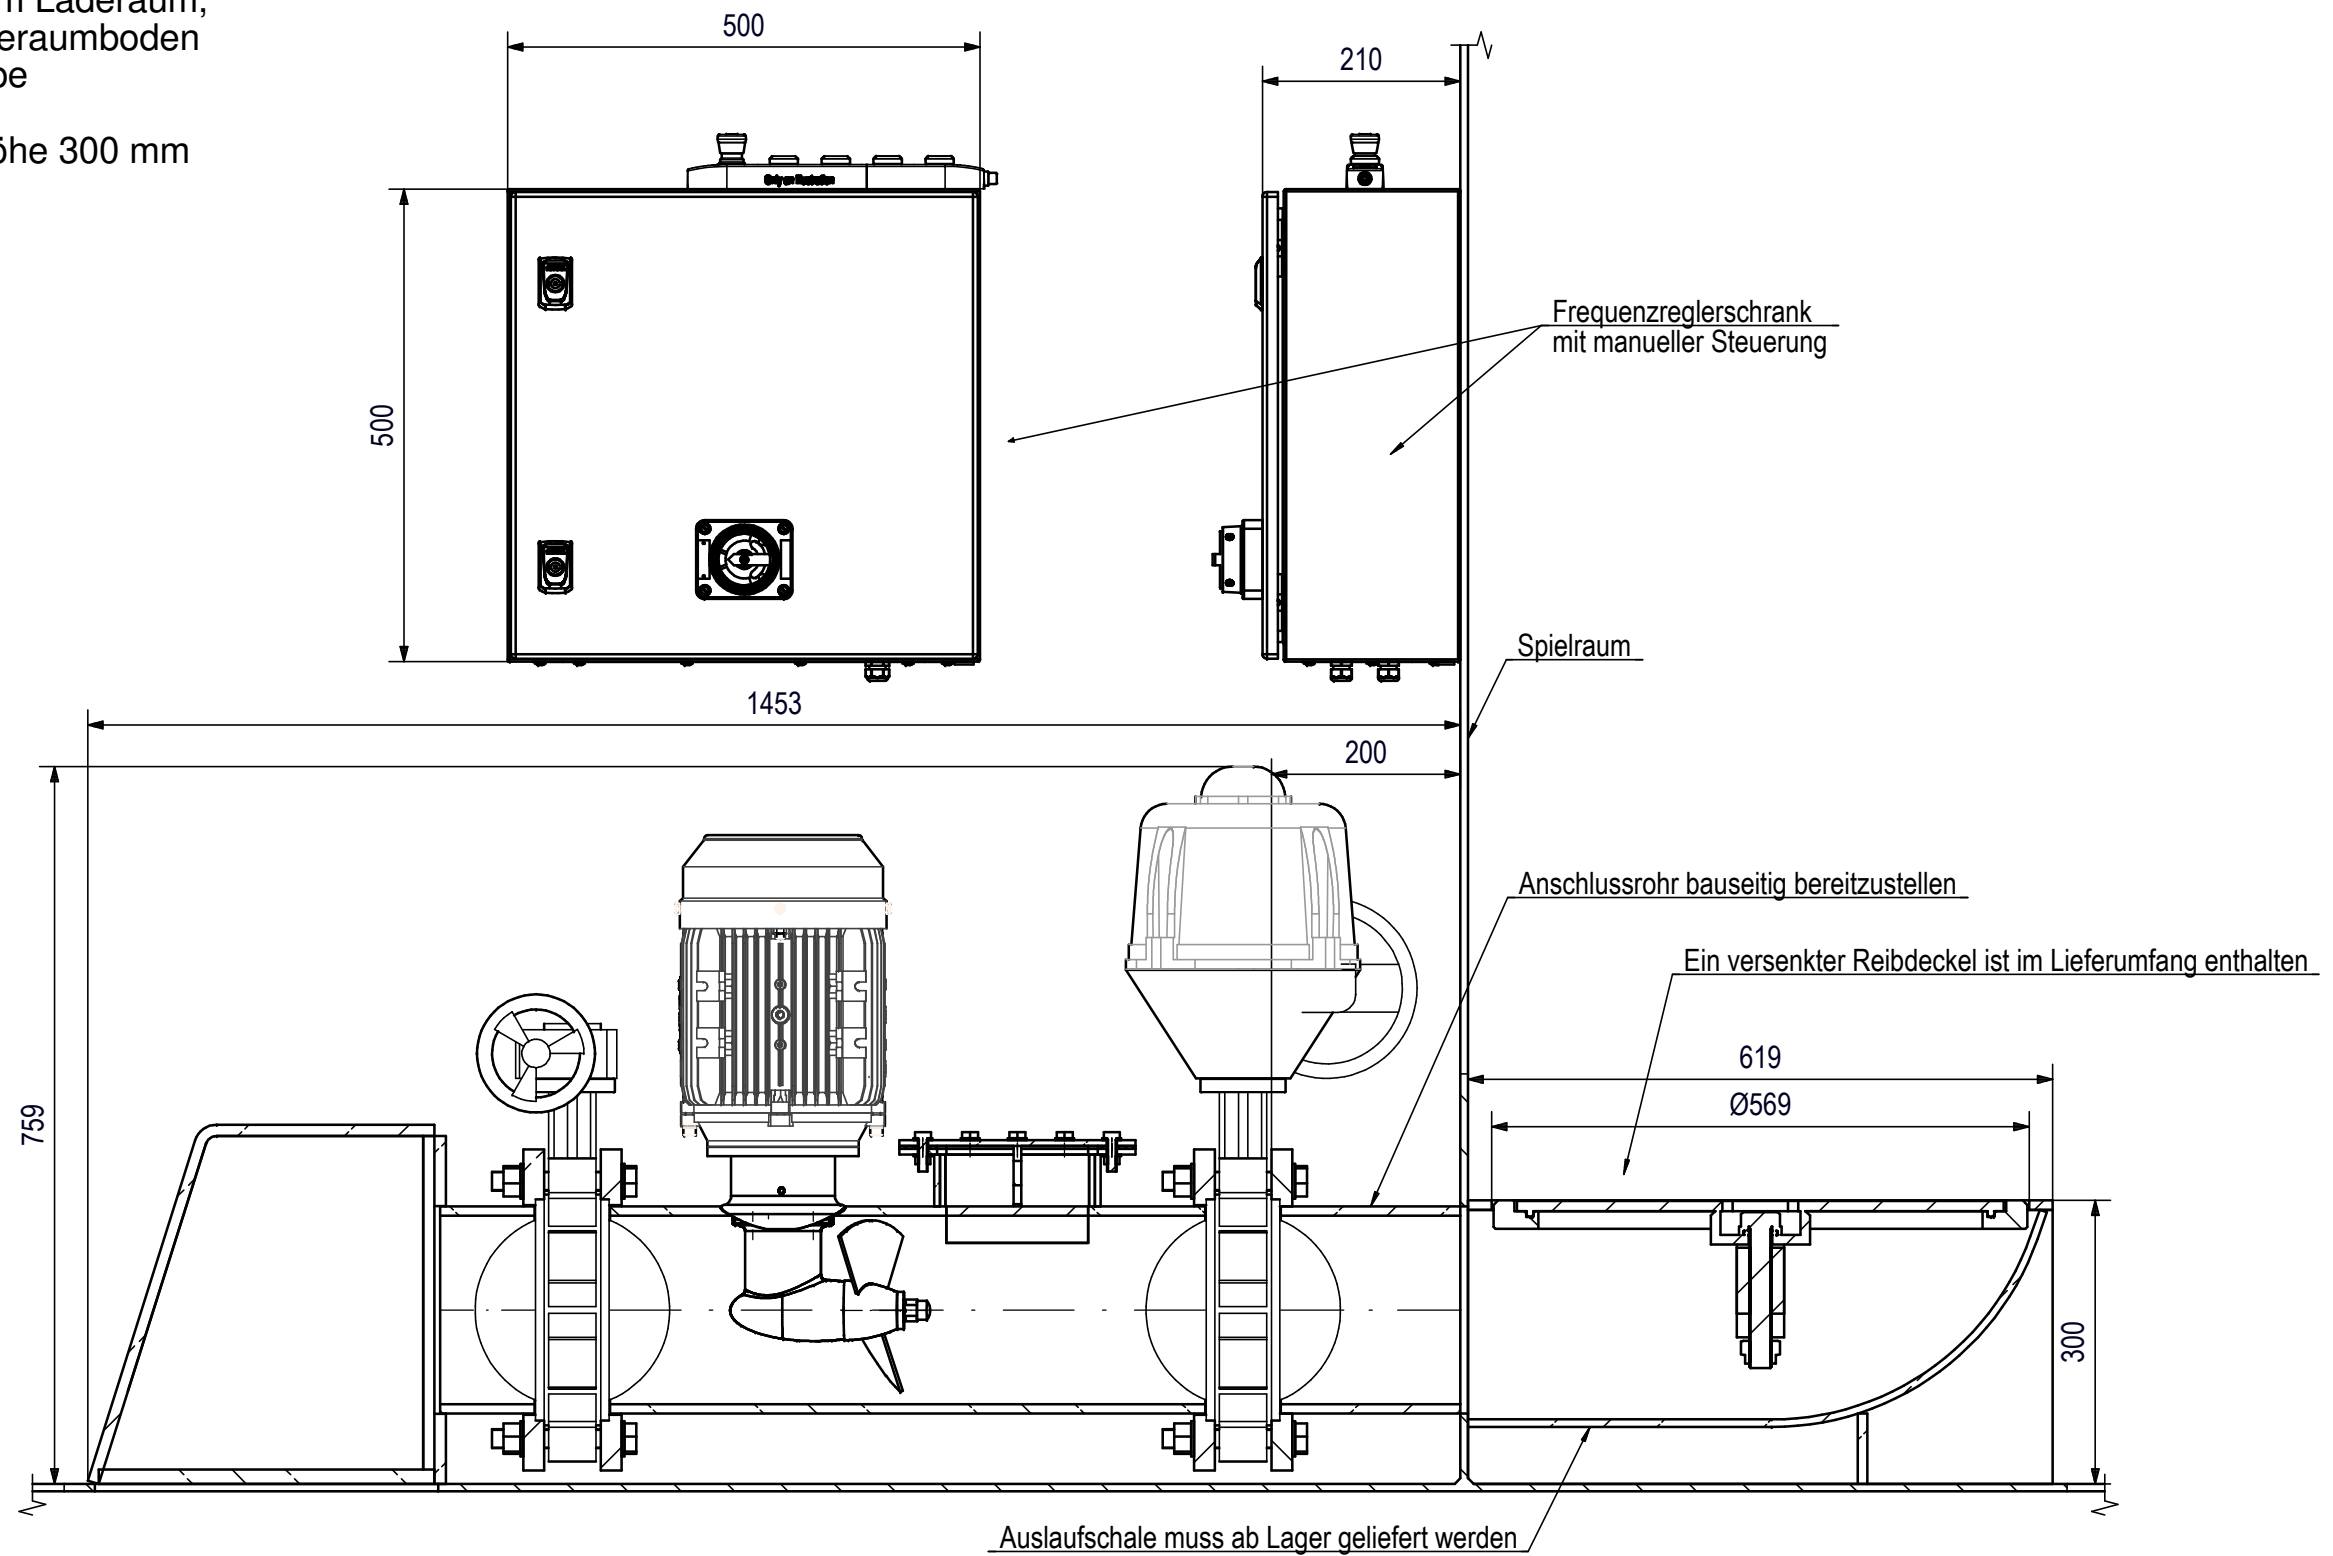

BALLASTPOMP TYPE PTD H200-4,5-8

- Kapazität 400 m³ / Stunde
- Standardfernbedienung zur Verwendung im Laderaum
- Optionale Bedienung vom Steuerhaus aus
- Hohe Saugleistung, auch bei fast leerem Laderaum, durch niedrigen Einbau unter dem Laderaumboden
- Manuelle oder elektrische Absperrklappe
- Schmutzgitter in der Oberfläche
- Rohreinbauhöhe unter der Traversenhöhe 300 mm

	Grevelingenweg 23 3313 LB Dordrecht The Netherlands	Email: info@degrootmarine.com Phone: +31-3039700 Website: www.degrootmarine.com	Execution class: N/A	Dimensions tolerances: According ISO 2768-1
	3rd angle projection 	Overall scale: 1:8 Dimension unit: mm Layout format: A3	Signed by: J.Ippel 23-11-22 Approved by: Approved by:	Rev. A By: Jlp Date: 23-11-22 Revision comment: First issues
General notes:				Drawing status: Only for information Project: Drawingnr.: 35745-001 Vesel: Drawingsht.: 3 of 4